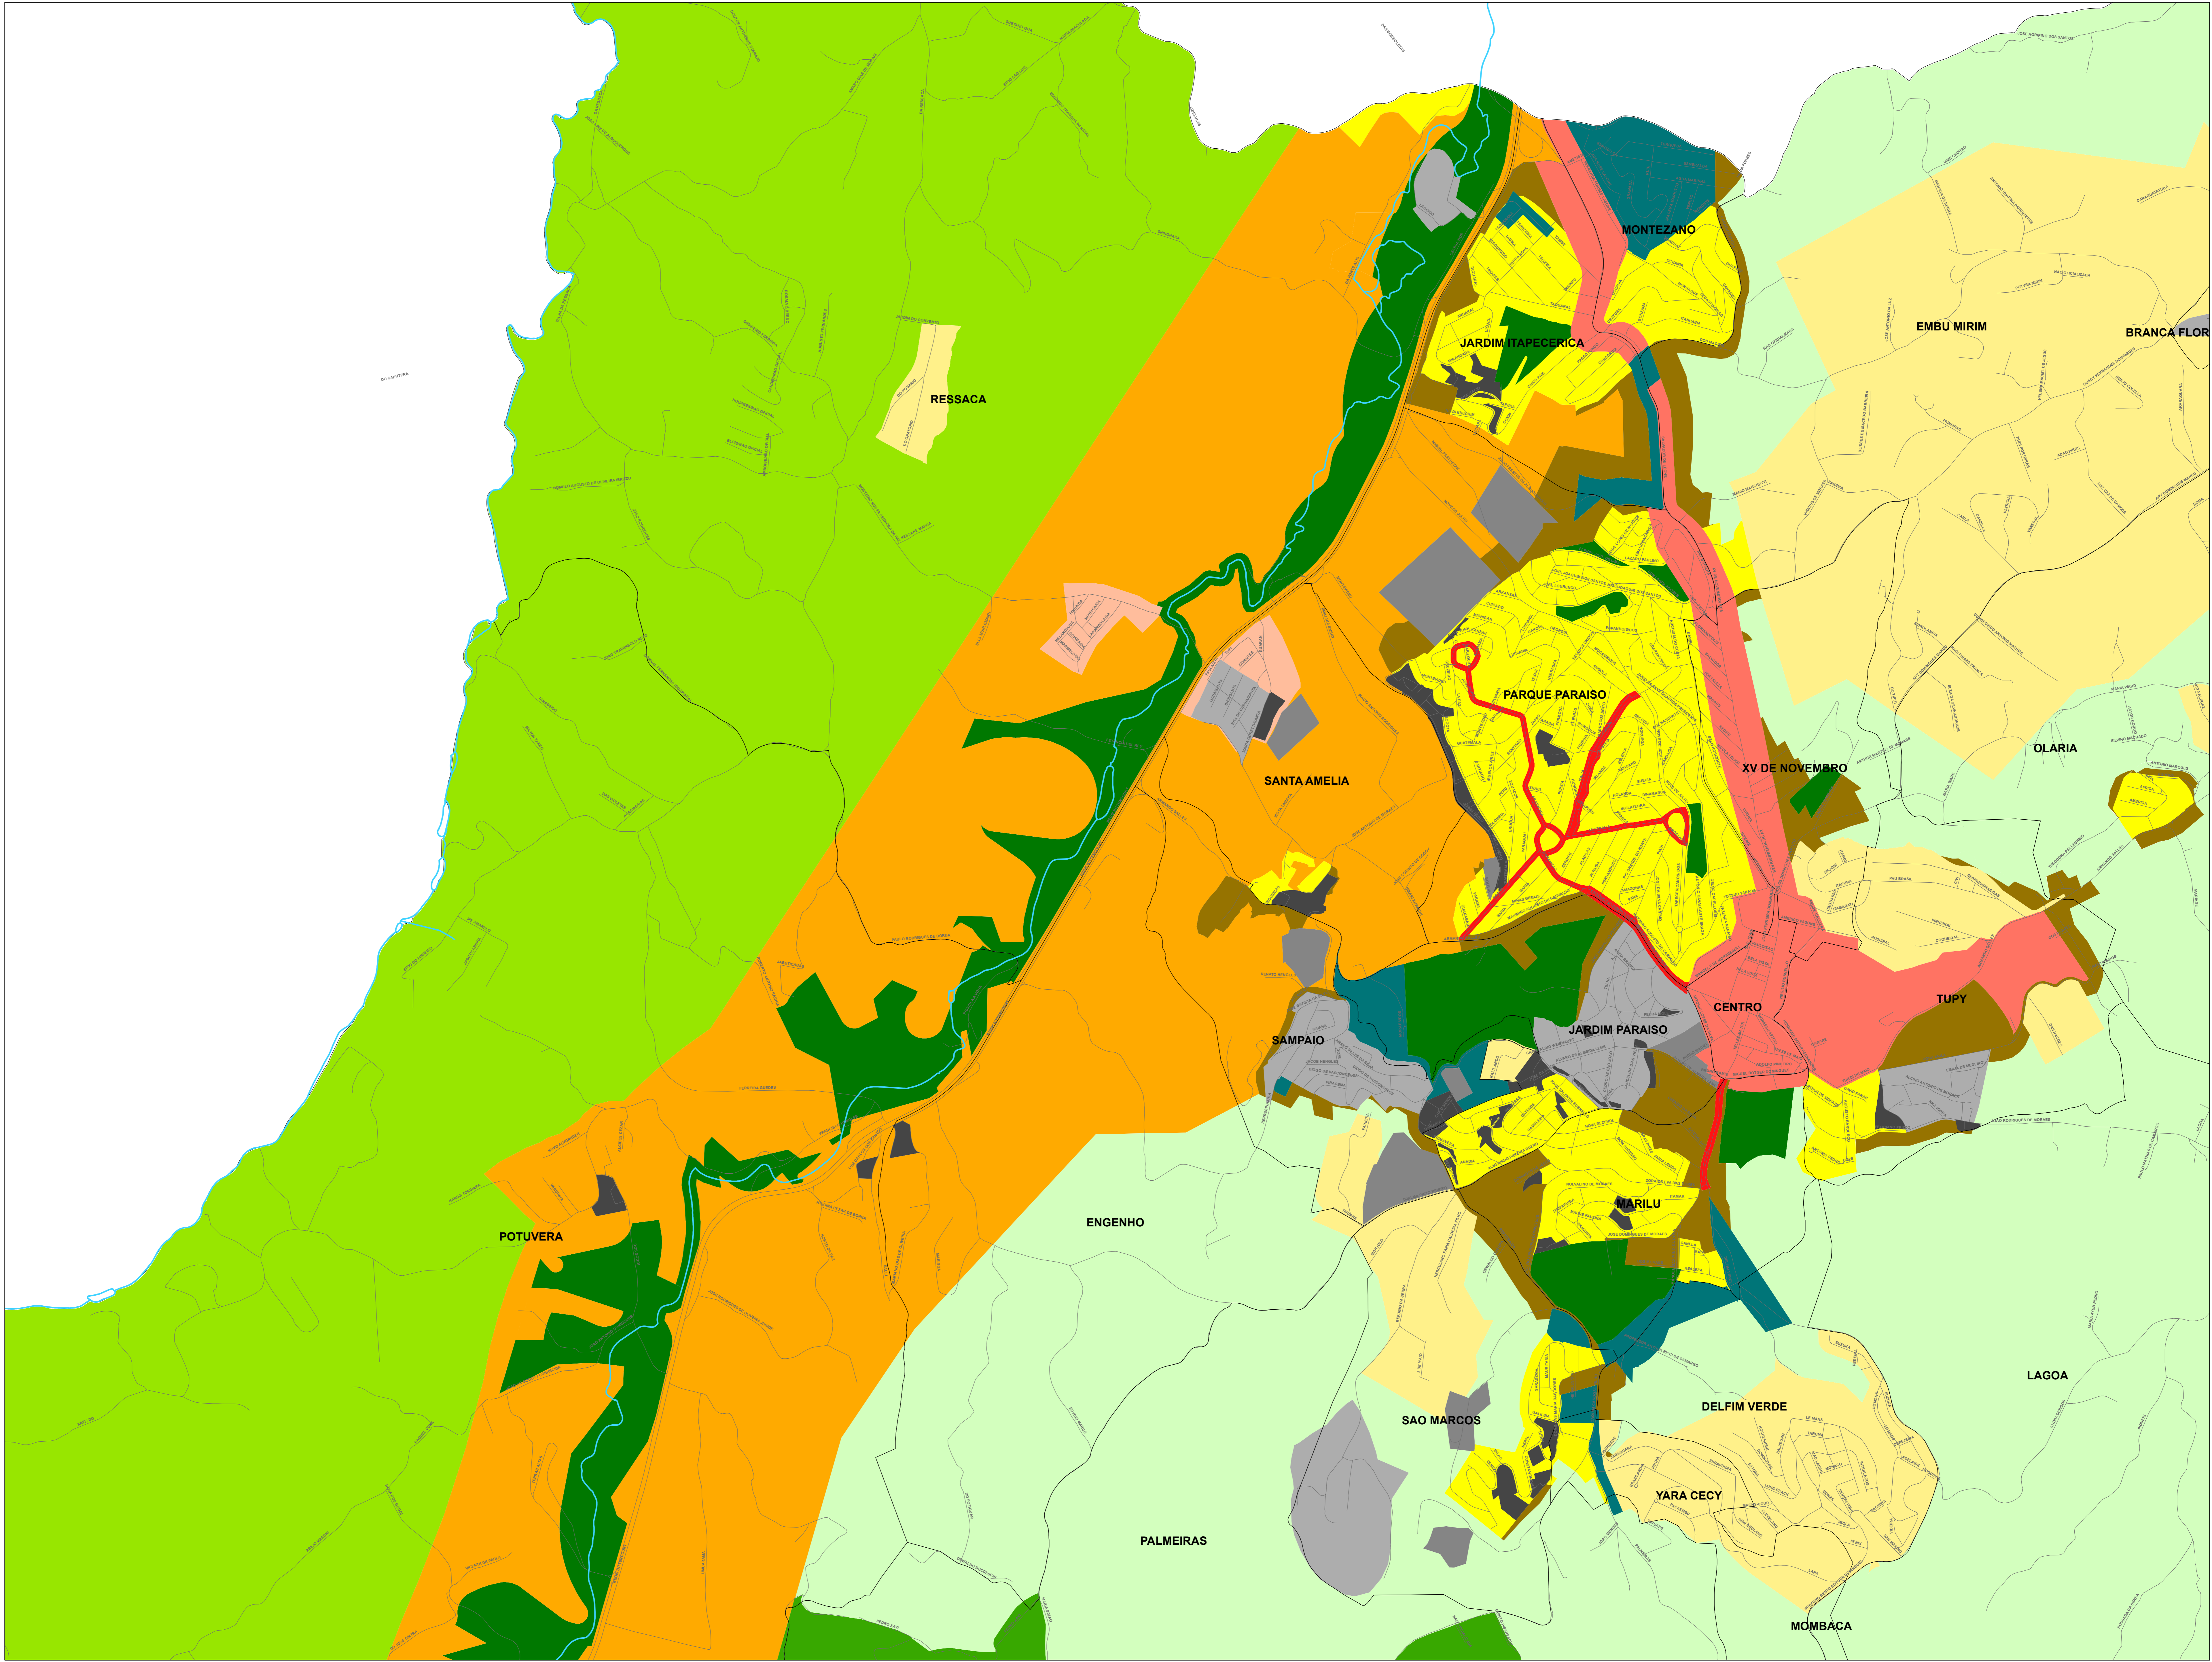

Legenda

ZONAS

- EXCLUSIVAMENTE RESIDENCIAL
- PREDOMINANTEMENTE RESIDENCIAL
- ZONA DE FUNDO DA MACROZONA URBANA
- ZONA DE FUNDO DA MACROZONA DO EIXO METROPOLITANO
- USO URBANO REMANESCENTE
- ZONA ESPECIAL DE PLANEJAMENTO URBANISTICO
- DIVERSIFICADA LOCAL
- ZONA DE FUNDO DA MACROZONA RURURBANA 1
- ZONA DE FUNDO DA MACROZONA RURURBANA 2
- ZONA DE FUNDO DA MACROZONA DE PRESERVACAO
- ESPECIAL DE PROTECAO AMBIENTAL
- ESPECIAL DE INTERESSE SOCIAL 1
- ESPECIAL DE INTERESSE SOCIAL 2
- ESPECIAL DE INTERESSE SOCIAL 3
- INTERESSE COLETIVO

- Represa Guarapiranga
- Hidrografia Principal
- Linha ferrea
- Logradouros
- Bairros

ESCALA GRÁFICA (em metros)